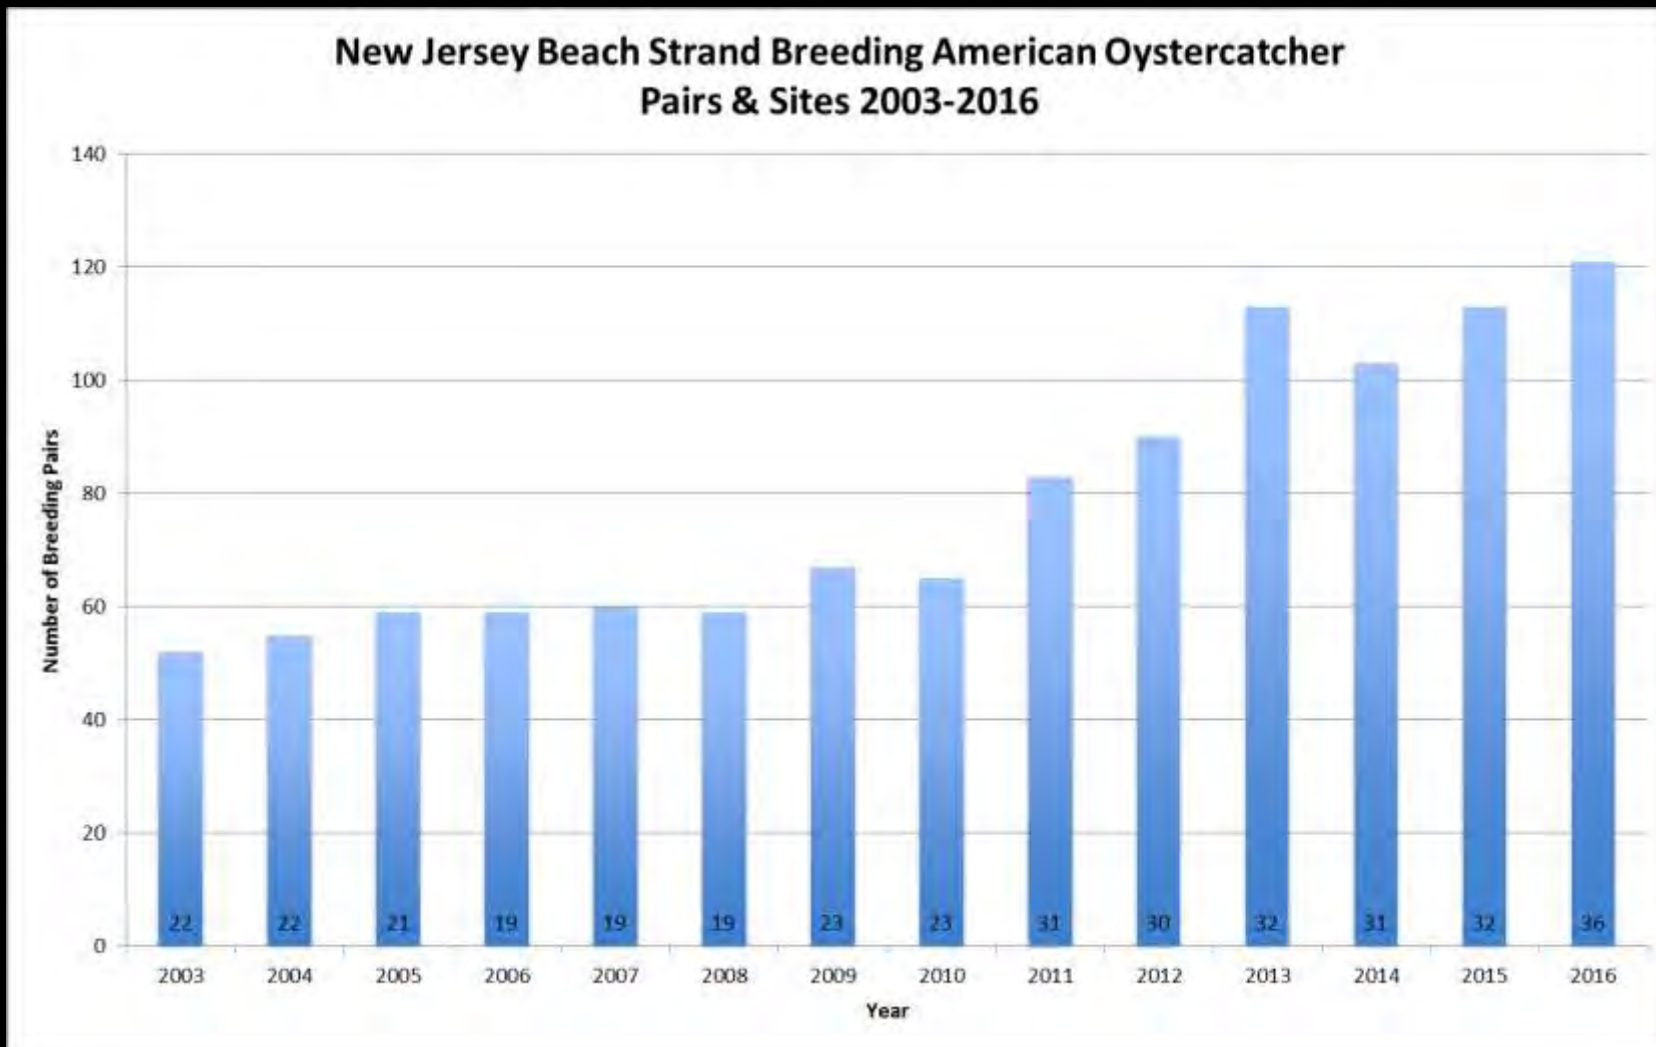

2016 AMOY WG Meeting Summary – New Jersey

2016 AMOY WG Meeting Summary – New Jersey

American Oystercatcher Barrier/Inlet Beach Strand Breeding Population: New Jersey 2003:2016

	<u>2003</u>	<u>2004</u>	<u>2005</u>	<u>2006</u>	<u>2007</u>	<u>2008</u>	<u>2009</u>	<u>2010</u>	<u>2011</u>	<u>2012</u>	<u>2013</u>	<u>2014</u>	<u>2015</u>	<u>2016</u>	<u>AVG.</u>
# Pairs	53	55	59	59	60	59	67	61	83	90	113	103	113	121	78
# Pairs Hatched	11	18	16	15	14	11	23	30	28	39	37	37	52	57	28
# Chicks Fledged	15	17	15	15	13	10	24	40	33	45	36	36	74	83	33
Pair Hatch Success	21%	33%	27%	25%	23%	19%	34%	49%	33%	43%	33%	36%	46%	47%	35%
Fledge Rate	0.28	0.31	0.25	0.25	0.22	0.17	0.36	0.66	0.39	0.50	0.32	0.35	0.65	0.69	0.42
# Sites	22	22	21	19	19	19	23	23	31	30	32	31	32	36	26